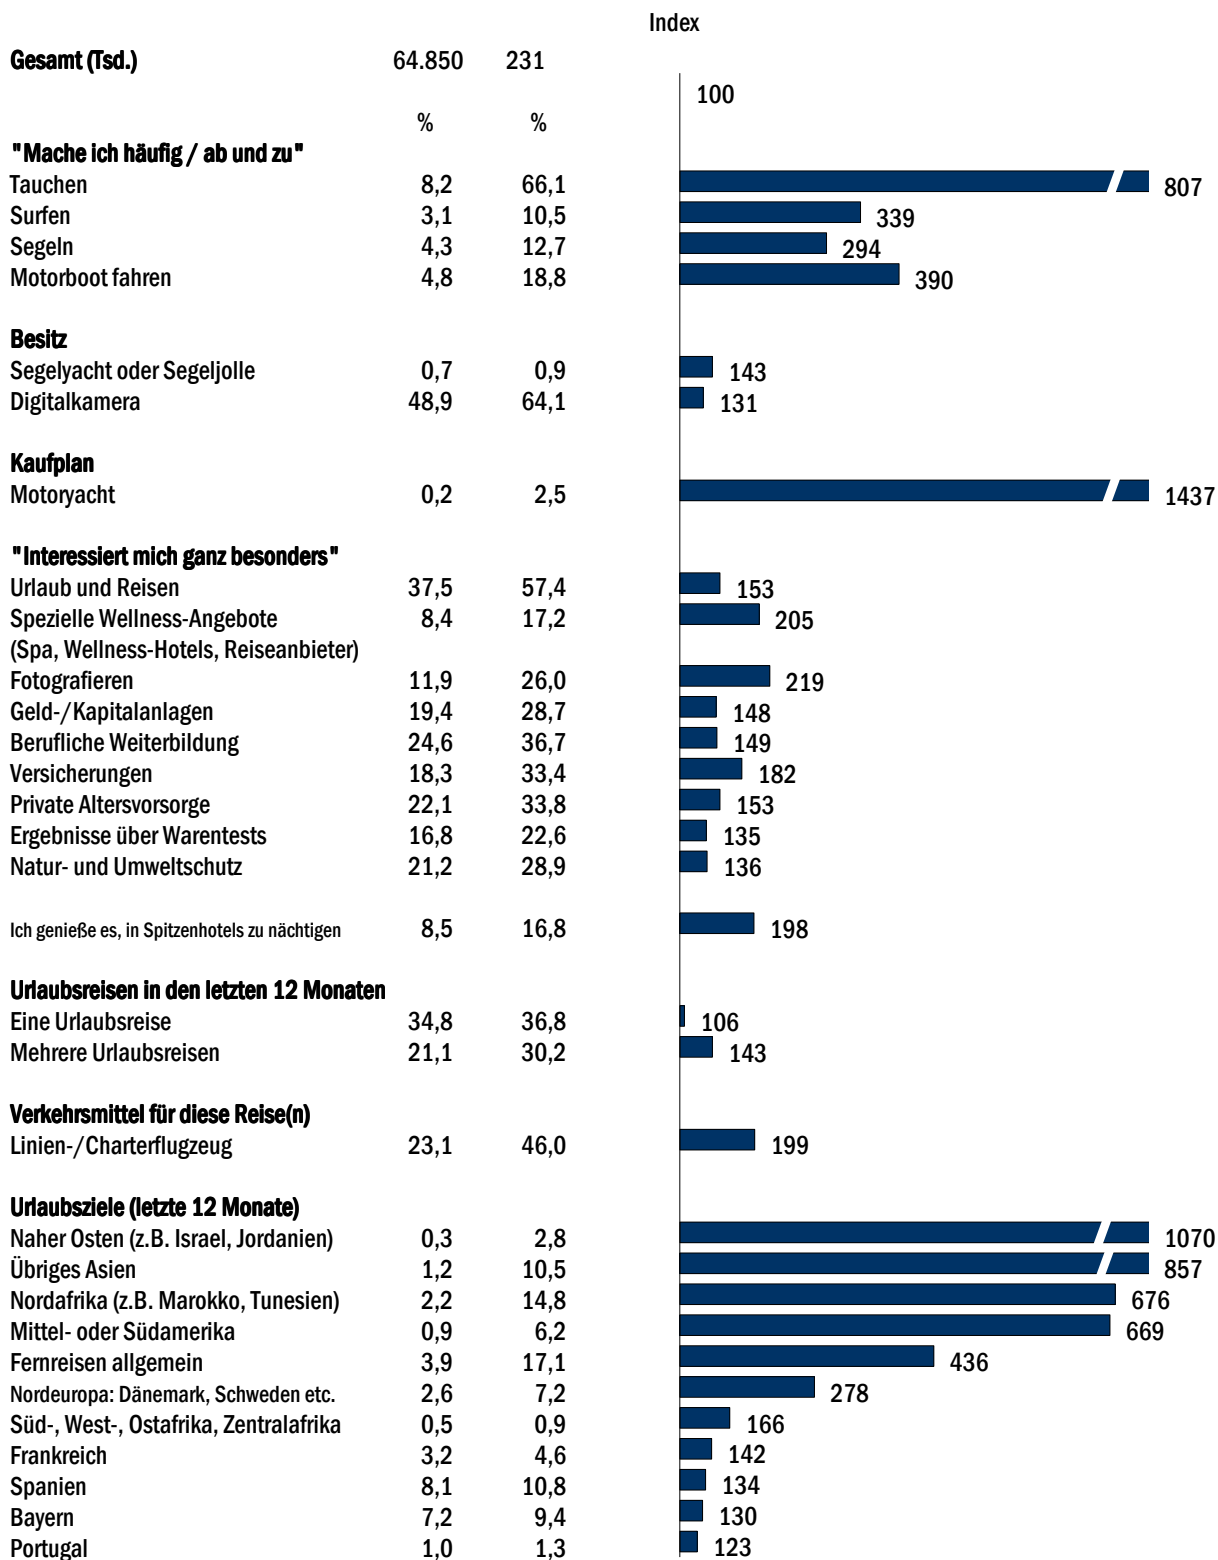

Quelle: AWA 2009

unterwasser gehört zu den Special-Interest-Titeln in der AWA 2009. Die Basisfallzahl des Titels genügt jedoch noch nicht, um den LpA-Wert für eine durchschnittliche Ausgabe auszuweisen. Um dennoch ein statistisch exaktes Leserschaftsprofil aufzeigen zu können, erlaubt die AWA die Auswertung der unterwasser-Leserschaftsdaten auf Basis einer 6er-Frequenz.

Gesamt unterwasser

Quelle: AWA 2009

unterwasser gehört zu den Special-Interest-Titeln in der AWA 2009. Die Basisfallzahl des Titels genügt jedoch noch nicht, um den LpA-Wert für eine durchschnittliche Ausgabe auszuweisen. Um dennoch ein statistisch exaktes Leserschaftsprofil aufzeigen zu können, erlaubt die AWA die Auswertung der unterwasser-Leserschaftsdaten auf Basis einer 6er-Frequenz.